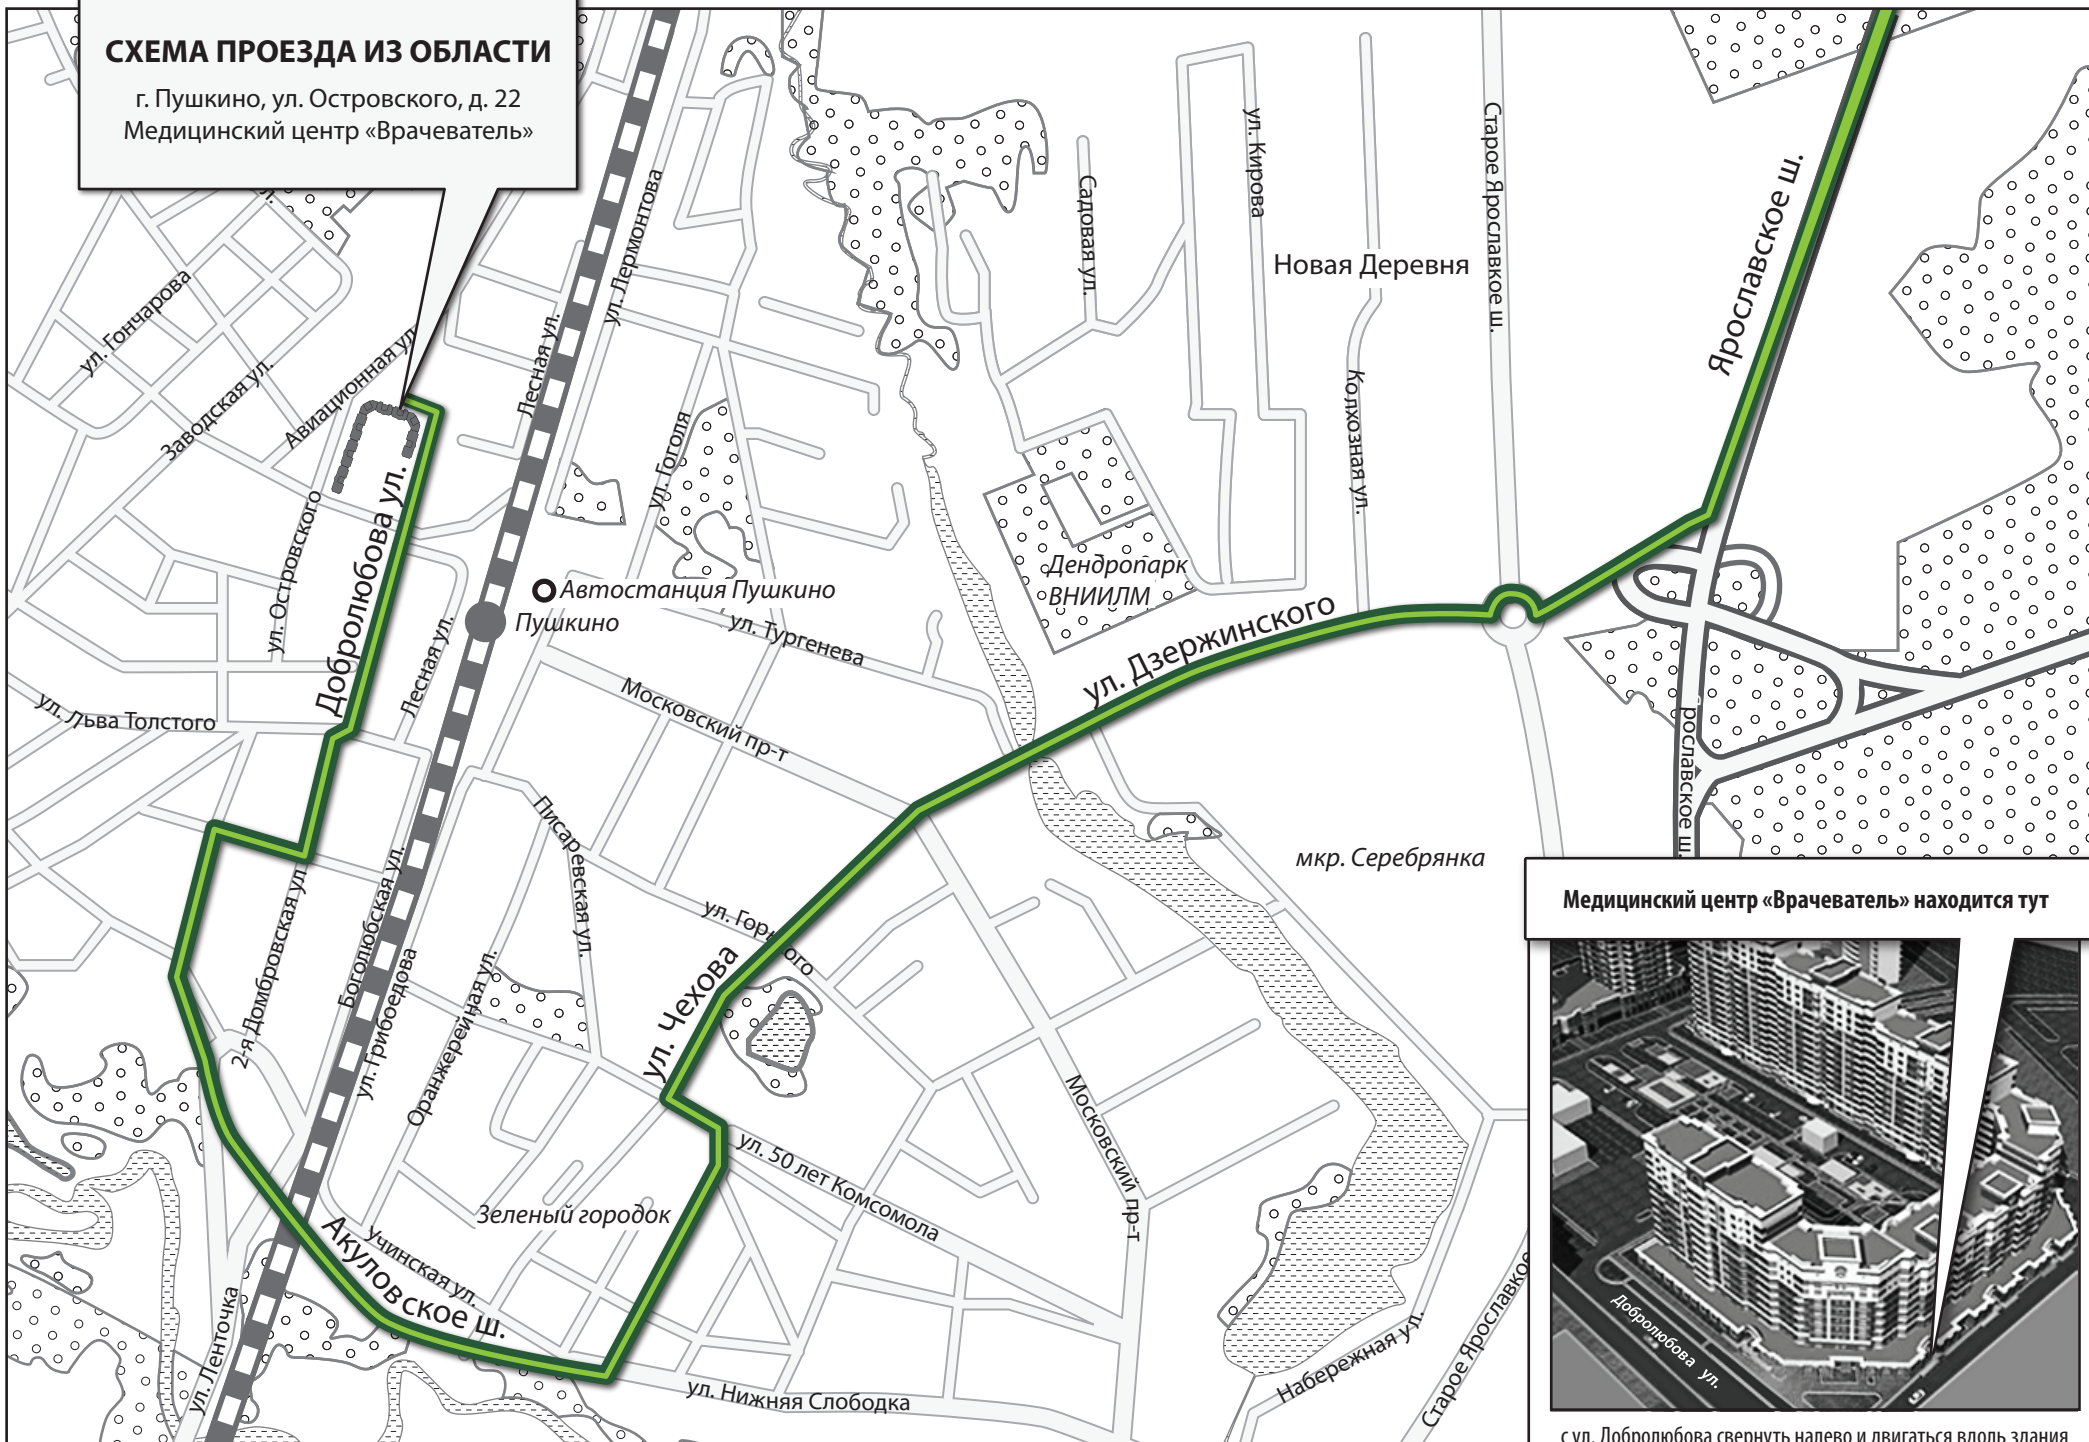

# СХЕМА ПРОЕЗДА ИЗ ОБЛАСТИ

г. Пушкино, ул. Островского, д. 22  
Медицинский центр «Врачеватель»

Медицинский центр «Врачеватель» находится тут

с ул. Добролюбова свернуть налево и двигаться вдоль здания